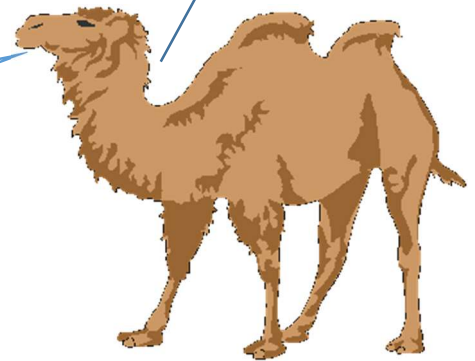

Le chameau et le dromadaire

1 bosse

Je suis un dromadaire

Je suis un chameau

Un cou

2 bosses

Le chameau

Le chameau est un animal domestique.

Il est herbivore, (mange les herbes).

Il a un long cou, deux grosses bosses, deux petites oreilles, deux grands yeux ronds.

C'est un moyen de transport (transport des gens et des bagages dans le désert).

Le dromadaire

Il ne possède qu'une seule bosse, il est adapté à la vie dans le désert chaud.

Son **pelage** (ses poils) est généralement de couleur **sable**, **brune** ou beige .

Le corps est porté par quatre membres longs aux pieds larges, qui lui permettent de ne pas s'enfoncer dans le sable.

La queue est courte et terminée par un pinceau de poils.

La taille et le poids du dromadaire dépendent de la race à laquelle il appartient.

Il faut également distinguer

- Le dromadaire de monte (**monter = grimper, escalader**) ou de course,